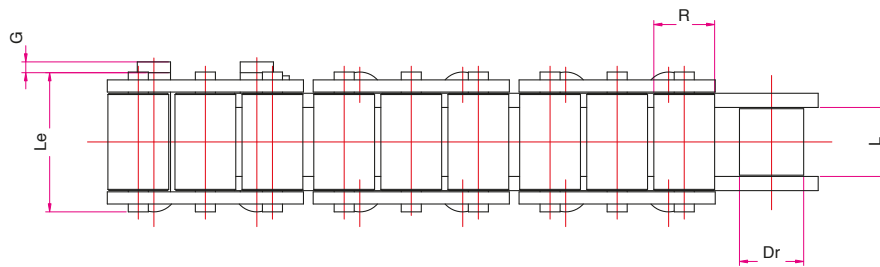

CATENA SEMPLICE CON 3 RULLI PORTANTI SUPERIORI CHAIN WITH 3 CARRIER ROLLERS ON TOP

Nostro codice Our code	Passo Pitch	Diametro Rullo Roller Dia.	Larghezza interna Inner Width	Altezza Piastra Plate Height		Diametro Rullo Roller Dia.	Lunghezza Perno Riveted Pin Length	Sporgenza Giunto Conn. Link Extension	Superf. di Lavoro Working Surface	Carico Rott. Medio Avg. Ultimate Strength	Peso Medio Avg. Weight
	p	Dr	L	Hp	W	R	Le	G			
	mm	mm	mm	mm	mm	mm	mm	mm	mm ²	kg	kg/mt
163T	25,4	15,88	17,02	23	19,9	15	35	3,5	210	6000	5,45