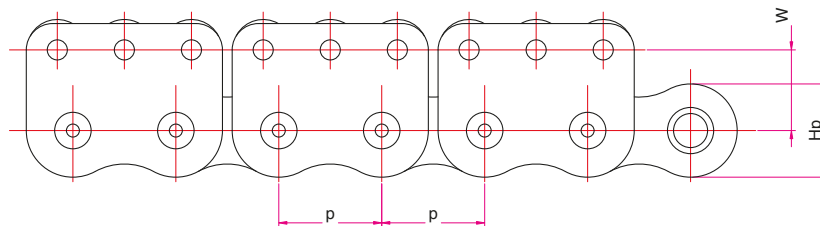

CATENA SEMPLICE CON 3 RULLI PORTANTI SUPERIORI CHAIN WITH 3 CARRIER ROLLERS ON TOP

Nostro codice Our code	Passo Pitch	Diametro Rullo Roller Dia.	Larghezza interna Inner Width	Altezza Piastra Plate Height		Diametro Rullo Roller Dia.	Lunghezza Perno Riveted Pin Length	Sporgenza Giunto Conn. Link Extension	Superf. di Lavoro Working Surface	Carico Rott. Medio Avg. Ultimate Strength	Peso Medio Avg. Weight
	p	Dr	L	Hp	W	R	Le	G			
	mm	mm	mm	mm	mm	mm	mm	mm	mm ²	kg	kg/mt
163T	25,4	15,88	17,02	23	19,9	15	35	3,5	210	6000	5,45